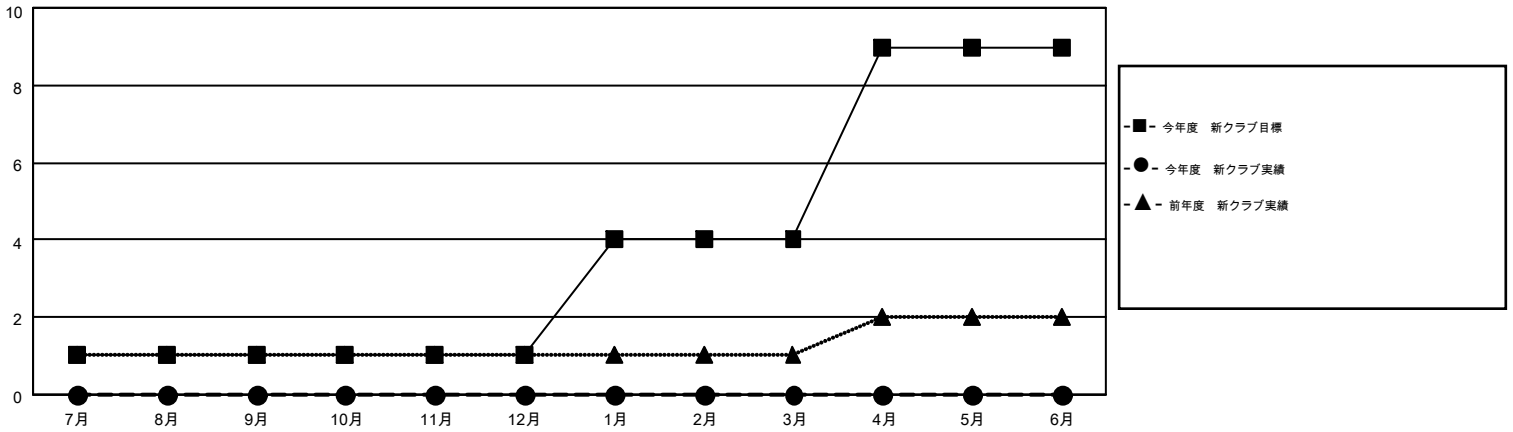

MONTHLY MEMBERSHIP PROGRESS REPORT

Results as of: 9/30/2015

Multiple District 337

LOCATION: JAPAN

GMT: MASAYOSHI MARUYAMA

GMT会則地域 5-Jap

クラブ				
結果 : 2015-2016				
四半期	新クラブ目標	新クラブ	解散クラブ	純増 / 減
7月/8月/9月	1	0	0	0
10月/11月/12月	0	0	0	0
1月/2月/3月	3	0	0	0
4月/5月/6月	5	0	0	0

名				
結果 : 2015-2016				
四半期	新会員目標	チャーターメン バー / 新会員	退会者	純増 / 減
7月/8月/9月	595	695	303	392
10月/11月/12月	980	0	0	0
1月/2月/3月	836	0	0	0
4月/5月/6月	325	0	0	0

新クラブ目標及び実績累計