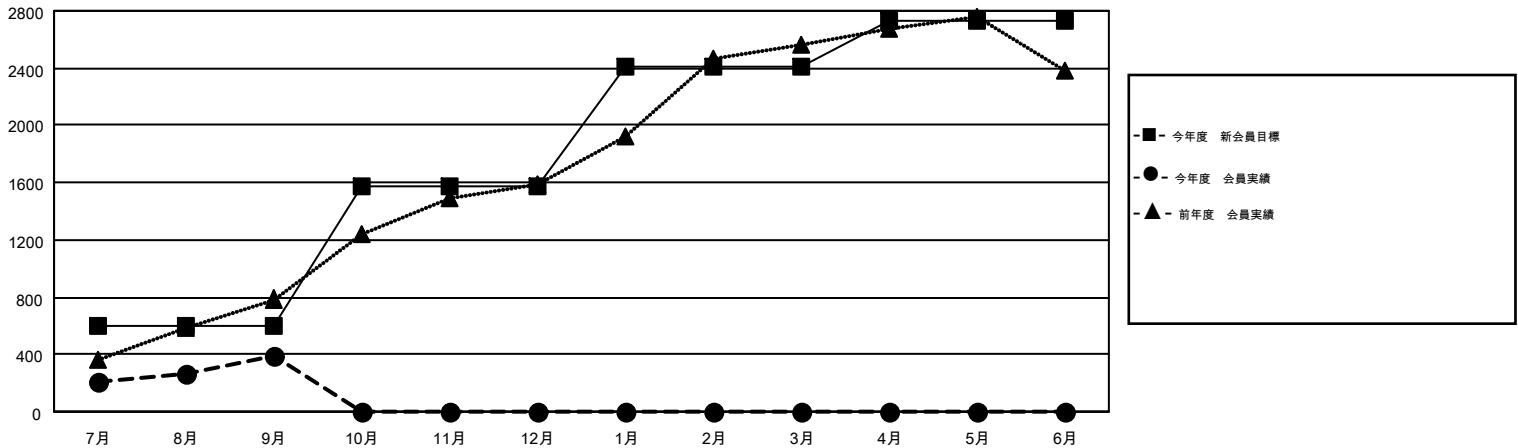

会員目標及び実績累計

解散クラブ: 0	231 CLUBS OF 402 一名以上の新会員を登録	男女別
退会者		男性 12,745 (72.68%) 女性 4,790 (27.32%)
物故会員 26	健康診断データはこちら	家族会員 7,644
クラブ解散 0		世帯主 3,313
その他 277		世帯主以外 4,331
合計 303